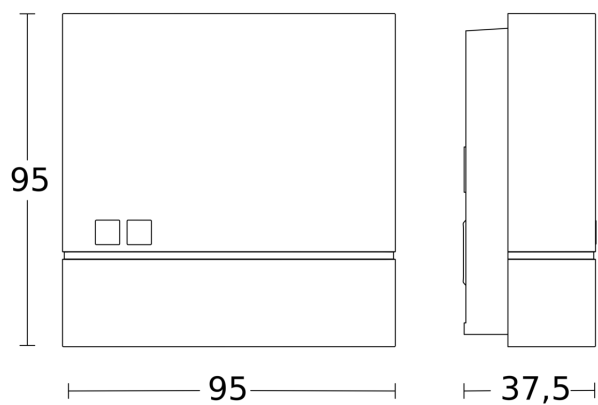

TTS PRO

weiß
EAN 4007841 089122
Art.-Nr. 089122

Maßzeichnung

Schaltplan